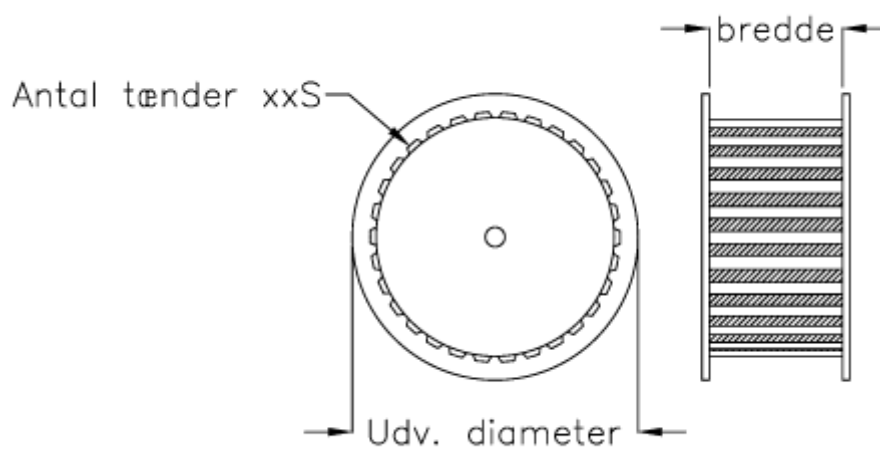

Varenummer: 603772622032
Beskrivelse: Gates tandremskive PCGT 8M - 32S 21
for taperbøsning 1610

Mål

Antal tænder	= 32
Bredde	= 12-21-36-62
Middelmål	= 81.49
Type	= 8M - 32S - xx
Udvendig diameter	= 87.00